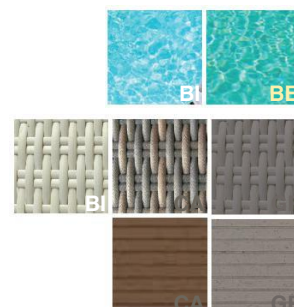

Selbstverständlich bietet Ihnen die berühmte Technik von LAGHETTO® Zuverlässigkeit und Qualitäts-Filteranlagen für immer perfekte Wasserqualität.

Die exklusiven Oberflächenskimmer und die berühmte Schwimmbeckenfolie, die in den Ecken angenehm gerundet ist, bieten immer eine saubere Wasseroberfläche mit einfacher und leichter Wartung.

Kit piscine

Composé de:

- Bassin: structure et toile de couleur **X**
 - Entourage de couleur **Y**
 - Kit skimmer avec traversées de paroi et tuyaux
 - Système de filtration complet selon variante:
 - CA = Filtration à cartouche 11m³/h
 - SA1 = Filtration à sable 6m³/h
 - SA2 = Filtration à sable 10m³/h
 - SA3 = Filtration à sable 15m³/h (2 skimmers)
 - Échelle d'accès
 - Spot(s) à LED
 - Aspirateur de fond manuel
- (Dimensions extérieures = dimensions intérieures +40cm)

Schwimmbeckenset

Besteht aus:

- Becken: Struktur und Folie in Farbe **X**
 - Verkleidung in Farbe **Y**
 - Skimmerset, Wanddurchführungen & Schläuchen
 - Komplette Filtrationsgruppe nach Variante:
 - CA = Kartuschenfilteranlage 11m³/Std.
 - SA1 = Sandfilteranlage 6m³/Std.
 - SA2 = Sandfilteranlage 10m³/Std.
 - SA3 = Sandfilteranlage 15m³/Std. (2 Skimmer)
 - Einstiegsleiter
 - LED-Scheinwerfer
 - Manueller Bodensauger
- (Aussenmasse = Innenmasse + 40cm)