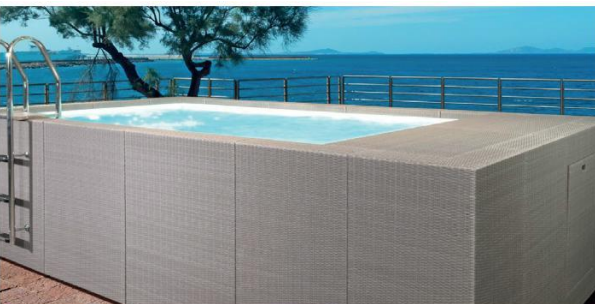

La DolceVita DIVA est certainement de loin la plus belle piscine hors-sol de série. Elle réinvente par-là même le concept en en faisant un objet esthétique, désirable, le joyau de votre jardin!

Le pourtour de la DolceVita RATTAN est habillé de panneaux en en fibres synthétiques entrelacées tandis que la margelle tout autour du bassin est fabriquée en matériau composite assorti aux panneaux. Une échelle de sécurité avec marches relevables est en outre proposée de série.

La DolceVita hors-sol offre une variante de piscine « prête-à-monter », bien finie et très avantageuse.

La technologie LAGHETTO® garantit la fiabilité et la qualité du bassin dans le temps grâce à une longue expérience dans le domaine. Les systèmes de filtration proposés pour chaque bassin sont étudiés selon l'utilisation de la piscine pour une eau toujours parfaite. Le skimmer à débordement et la façon dont le revêtement est arrondi dans les angles assurent une surface toujours propre et un entretien facilité.

Toute une vaste gamme d'options et d'accessoires pour agrémenter votre piscine est disponible pour les modèles LAGHETTO® DolceVita.

Das DolceVita DIVA ist Sicher das mit Abstand schönste Aufstellschwimmbad. Dadurch wird das Konzept neu erfunden, indem es zu einem ästhetischen, begehrten Objekt, dem Juwel Ihres Gartens, gemacht wird!

Der Umfang des DolceVita RATTAN ist mit Paneelen aus Korbgeflecht verkleidet. Randplatten (Obere Umrandung) sind aus Kunstholz bedeckt, das zu den Platten passt. Eine Sicherheitsleiter mit aufklappbaren Tritten.

Das DolceVita RATTAN, DIVA mit oder ohne Technikraum, oder YACHT ist auf dem selben Gestell aufgebaut.