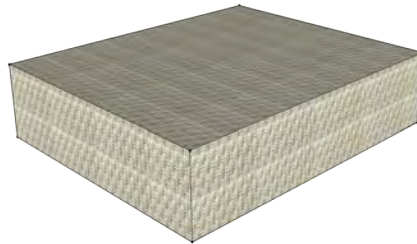

ACCESSOIRES

ZUBEHÖR

ACCESSOIRES	ZUBEHÖR		CODE	PRIX/ PREIS
Tablette LIVING en fibre synthétique Longueur (sens des fibres) x Largeur: 87cm x 87cm Hauteur: 43cm	Tisch LIVING aus Korbgeflecht Länge (Kornrichtung) x Breite: 87cm x 87cm Höhe: 43cm		PPL1AY	Non disponible Nicht erhältlich
Banquette LIVING en fibre synthétique Longueur (sens des fibres) x Largeur: 87cm x 87cm Hauteur: 21,5cm	Sitzbank LIVING aus Korbgeflecht Länge (Kornrichtung) x Breite: 87cm x 87cm Höhe: 21,5cm		PPL1BY	Non disponible Nicht erhältlich
Tablette LIVING haute en fibre synthétique Longueur (sens des fibres) x Largeur: 87cm x 73cm Hauteur: 43cm	Tisch LIVING hoch aus Korbgeflecht Länge (Kornrichtung) x Breite: 87cm x 73cm Höhe: 43cm		PPL2AY	Non disponible Nicht erhältlich
Banquette LIVING en fibre synthétique Longueur (sens des fibres) x Largeur: 87cm x 73cm Hauteur: 21,5cm	Sitzbank LIVING aus Korbgeflecht Länge (Kornrichtung) x Breite: 87cm x 73cm Höhe: 21,5cm		PPL2BY	Fr 644.-
Banquette LIVING en fibre synthétique Longueur (sens des fibres) x Largeur: 87cm x 73cm Hauteur: 21,5cm Avec assise inclinable	Sitzbank LIVING aus Korbgeflecht Länge (Kornrichtung) x Breite: 87cm x 73cm Höhe: 21,5cm mit kippbarem Boden		PPL2RBY	Non disponible Nicht erhältlich
Tablette LIVING en fibre synthétique Longueur (sens des fibres) x Largeur: 73cm x 73cm Hauteur: 43cm	Tisch LIVING aus Korbgeflecht Länge (Kornrichtung) x Breite: 73cm x 73cm Höhe: 43cm		PPL3AY	Fr 701.-
Banquette LIVING haute en fibre synthétique Longueur (sens des fibres) x Largeur: 73cm x 73cm Hauteur: 21,5cm	Sitzbank LIVING hoch aus Korbgeflecht Länge (Kornrichtung) x Breite: 73cm x 73cm Höhe: 21,5cm		PPL3BY	Fr 644.-
Banquette LIVING haute en fibre synthétique Longueur (sens des fibres) x Largeur: 73cm x 73cm Hauteur: 21,5cm Avec dossier inclinable	Sitzbank LIVING hoch aus Korbgeflecht Länge (Kornrichtung) x Breite: 73cm x 73cm Höhe: 21,5cm mit kippbarem Boden		PPL3RBY	Fr 727.-

Y= Code couleur de la fibre: GR= gris BI= blanc

Y= Farbcode Korbgeflecht: GR= Grau BI= Weiss