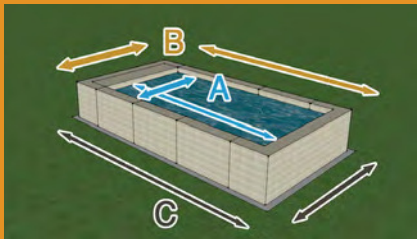

Dimensions en eau / Wassermasse:

A = 1,80m x 3,40m x 0,55m

Dimensions du bassin / Aussenmasse:

B = 2,20m x 4,20m x 0,70m

C = 2,40m x 4,40m