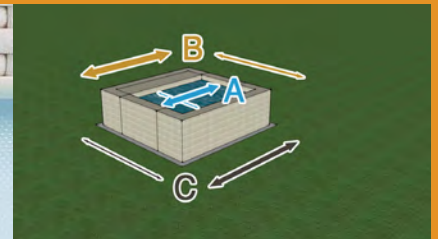

Dimensions en eau / Wassermasse:
A = 1,80m x 1,40m x 0,55m

Dimensions du bassin / Aussenmasse:
B = 2,20m x 2,20m x 0,70m
C = 2,40m x 2,40m