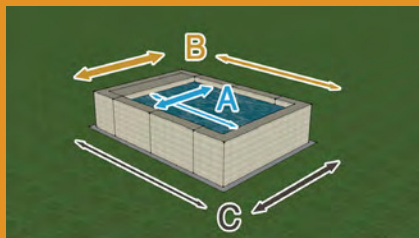

Dimensions en eau / Wassermasse:
A = 1,80m x 2,40m x 0,55m

Dimensions du bassin / Aussenmasse:
B = 2,20m x 3,20m x 0,70m
C = 2,40m x 3,40m

KIT PISCINE

Composé de:

- Bassin (structure et toile blanche)
- Entourage complet en fibre synthétique
- Y=code couleur: GR=gris BI=blanc
- Local technique sur une largeur
- Système de filtration à cartouche dans le skimmer
- Aspirateur de fond manuel
- 1 Projecteur LED
- Dimensions intérieures: **1,80m x 2,40m**
- Hauteur d'eau: 55cm
- Dimensions extérieures: **2,20m x 3,20m x 70cm**

Piscine PLAYA 2 "Minipiscine"

- toile de revêtement intérieur de couleur blanche
- panneaux d'habillage en fibre synthétique **BLANC**

Piscine PLAYA 2 "Minipiscine"

- toile de revêtement intérieur de couleur blanche
- panneaux d'habillage en fibre synthétique **GRIS**

SCHWIMMBAD-SET

Bestehend aus:

- Becken (Struktur und weisse Linerfolie)
- Komplette Einfassung aus Kunstfaser
- Y=Farbcode: GR=grau BI=Weiss
- Technischer Raum über eine Breite
- Patronenfiltersystem im Skimmer
- Manueller Bodenabsauger
- 1 LED-Scheinwerfer
- Innenmasse: **1,80m x 2,40m**
- Wasserhöhe: 55cm
- Aussenmasse: **2,20m x 3,20m x 70cm**

Schwimmbad-Set PLAYA 2 "Mini-Pool"

- weisse Innenfolie
- Kunstfaserverkleidung **WEISS**

Schwimmbad-Set PLAYA 2 "Mini-Pool"

- weisse Innenfolie
- Kunstfaserverkleidung **GRAU**

	CODE	PREX/ PREIS
Schwimmbad-Set PLAYA 2 "Mini-Pool" (Weiss)	KITDVPLA2BI	Fr 8'700.-
Schwimmbad-Set PLAYA 2 "Mini-Pool" (Grau)	KITDVPLA2GR	Fr 8'700.-

ACCESSOIRES