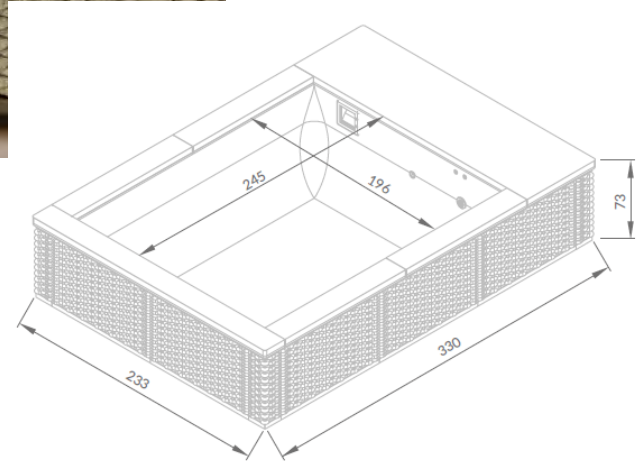

KIT PISCINE

Composé de:

- bassin (structure et toile)
- entourage complet avec panneaux tressés
- local technique sur une largeur
- Entourage avec coussins
- système de filtration à cartouche dans le skimmer
- aspirateur de fond manuel
- 1 Projecteur LED
- système de massage par bulles d'air
- centrale de commande et programmation avec boutons intégrés dans la paroi du bassin
- avec réchauffeur électrique
- couverture isolante incluse

Mini-piscine NINFEA 2 «STONE»

- liner de couleur blanche, coussins gris
- panneaux avec cadre gris et cordage gris

Mini-piscine NINFEA 2 «SUNRISE»

- liner de couleur beige, coussins beige
- panneaux avec cadre brun et cordage brun

Mini-piscine NINFEA 2 «MONET»

- liner de couleur blanche, coussins blancs
- panneaux avec cadre blanc et cordage bleu clair

SCHWIMMBAD-SET

Bestehend aus:

- Becken (Struktur und Linerfolie)
- Komplette Einfassung aus Kunstfaser
- Technischer Raum über eine Breite
- Obere Umrandung aus Kissen
- Patronenfiltersystem im Skimmer
- Manueller Bodenabsauger
- 1 LED-Scheinwerfer
- Gebläse-Luftsprudel-System
- Steuer- und Programmierereinheit mit in die Wand des Pools integrierten Tasten
- mit elektrisches Heizelement
- Isolierdecke enthalten

Minipool-Set NINFEA 2 «STONE»

- weisse Linerfolie, graue Kissen
- Paneele mit grauem Rahmen und grauem Seil

Minipool-Set NINFEA 2 «SUNRISE»

- Sandbeige Linerfolie, beige Kissen
- Paneele mit braune Rahmen und braunem Seil

Minipool-Set NINFEA 2 «MONET»

- weisse Linerfolie, weisse Kissen
- Paneele mit weissem Rahmen und blauem Seil

CODE   PRIX/
PREIS

XNFRB2BIGG   Fr 16'610.-

XNFRB2BESN   Fr 16'610.-

XNFRB2BIAB   Fr 16'610.-

ACCESSOIRES

Housse d'hivernage avec élastique et ventilation d'air

Chauffage par pompe à chaleur air/eau 3kW

- Jusqu'à 3,3kW de puissance de chauffage / COP de 4,2 à 5,5
- montage par raccordement direct sans bypass
- pression acoustique: >44dB

ZUBEHÖR

Winterhülle mit elastischem Verschluss und Belüftung

Heizung mit Luft/Wasser-Wärmepumpe 3kW

- Bis 3,3kW Leistung / COP von 4,2 bis 5,5
- Montage durch Direktanschluss ohne Bypass
- Schalleistungspegel: >44bB

CODE   PRIX/
PREIS

JCONF2   Fr 602.-

PACPLAYA   Fr 849.-