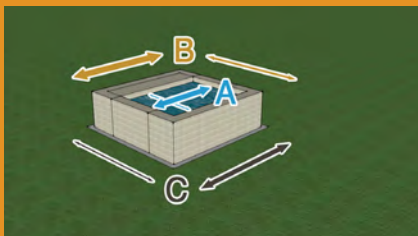

Dimensions en eau / Wassermasse:
A = 1,80m x 1,40m x 0,55m

Dimensions du bassin / Aussenmasse:
B = 2,20m x 2,20m x 0,70m
C = 2,40m x 2,40m

KIT PISCINE

Composé de:

- Bassin (structure et toile blanche)
- Entourage complet en fibre synthétique
- Y=code couleur: GR=gris BI=blanc
- Local technique sur une largeur
- Système de filtration à cartouche dans le skimmer
- Aspirateur de fond manuel
- 1 Projecteur LED
- Dimensions intérieures: **1,80m x 1,40m**
- Hauteur d'eau: 55cm
- Dimensions extérieures: **2,20m x 2,20m x 70cm**

Piscine PLAYA 1 "Minipiscine"

- toile de revêtement intérieur de couleur blanche
- panneaux d'habillage en fibre synthétique **BLANC**

Piscine PLAYA 1 "Minipiscine"

- toile de revêtement intérieur de couleur blanche
- panneaux d'habillage en fibre synthétique **GRIS**

SCHWIMMBAD-SET

Bestehend aus:

- Becken (Struktur und weisse Linerfolie)
- Komplette Einfassung aus Kunstfaser
- Y=Farbcode: GR=grau BI=Weiss
- Technischer Raum über eine Breite
- Patronenfiltersystem im Skimmer
- Manueller Bodenabsauger
- 1 LED-Scheinwerfer
- Innenmasse: **1,80m x 1,40m**
- Wasserhöhe: 55cm
- Aussenmasse: **2,20m x 2,20m x 70cm**

Schwimmbad-Set PLAYA 1 "Mini-Pool"

- weisse Innenfolie
- Kunstfaserverkleidung **WEISS**

Schwimmbad-Set PLAYA 1 "Mini-Pool"

- weisse Innenfolie
- Kunstfaserverkleidung **GRAU**

	CODE	PREX/ PREIS
Schwimmbad-Set PLAYA 1 "Mini-Pool" (Weiss)	KITDVPLA1BI	Fr 7'770.-
Schwimmbad-Set PLAYA 1 "Mini-Pool" (Grau)	KITDVPLA1GR	Fr 7'770.-

ACCESSOIRES