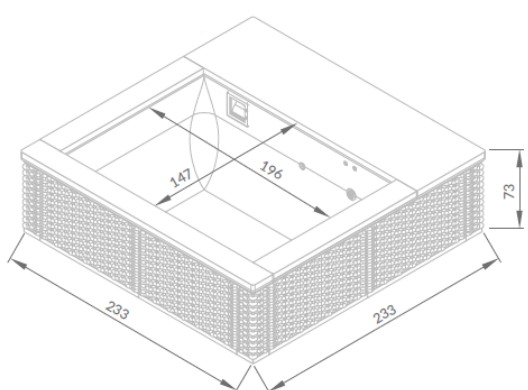

KIT PISCINE

Composé de:

- bassin (structure et toile)
- entourage complet avec panneaux tressés
- local technique sur une largeur
- Entourage avec coussins
- système de filtration à cartouche dans le skimmer
- aspirateur de fond manuel
- 1 Projecteur LED
- système de massage par bulles d'air
- centrale de commande et programmation avec boutons intégrés dans la paroi du bassin
- avec réchauffeur électrique
- couverture isolante incluse

Mini-piscine **NINFEA 1 «STONE»**

- liner de couleur blanche, coussins gris
- panneaux avec cadre gris et cordage gris

Mini-piscine **NINFEA 1 «SUNRISE»**

- liner de couleur beige, coussins beige
- panneaux avec cadre brun et cordage brun

Mini-piscine **NINFEA 1 «MONET»**

- liner de couleur blanche, coussins blancs
- panneaux avec cadre blanc et cordage bleu clair

SCHWIMMBAD-SET

Bestehend aus:

- Becken (Struktur und Linerfolie)
- Komplette Einfassung aus Kunstfaser
- Technischer Raum über eine Breite
- Obere Umrandung aus Kissen
- Patronenfiltersystem im Skimmer
- Manueller Bodenabsauger
- 1 LED-Scheinwerfer
- Gebläse-Luftsprudel-System
- Steuer- und Programmierereinheit mit in die Wand des Pools integrierten Tasten
- mit elektrisches Heizelement
- Isolierdecke enthalten

Minipool-Set **NINFEA 1 «STONE»**

- weisse Linerfolie, graue Kissen
- Paneele mit grauem Rahmen und grauem Seil

Minipool-Set **NINFEA 1 «SUNRISE»**

- Sandbeige Linerfolie, beige Kissen
- Paneele mit braune Rahmen und braunem Seil

Minipool-Set **NINFEA 1 «MONET»**

- weisse Linerfolie, weisse Kissen
- Paneele mit weissem Rahmen und blauem Seil

CODE PRIX/
PREIS

XNFRB1BIGG Fr 15'090.-

XNFRB1BESN Fr 15'090.-

XNFRB1BIAB Fr 15'090.-

ACCESSOIRES

Housse d'hivernage avec élastique et ventilation d'air

Chauffage par pompe à chaleur air/eau 3kW

- Jusqu'à 3,3kW de puissance de chauffage / COP de 4,2 à 5,5
- montage par raccordement direct sans bypass
- pression acoustique: >44dB

ZUBEHÖR

Winterhülle mit elastischem Verschluss und Belüftung

Heizung mit Luft/Wasser-Wärmepumpe 3kW

- Bis 3,3kW Leistung / COP von 4,2 bis 5,5
- Montage durch Direktanschluss ohne Bypass
- Schalleistungspegel: >44dB

CODE PRIX/
PREIS

JCONF1 Fr 575.-

PACPLAYA Fr 849.-