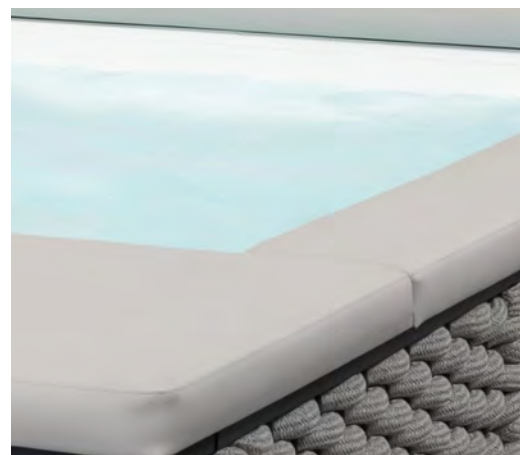

La toile des piscines Ninfea est fabriquée en tissu Trevira traité anti-UV grâce à l'utilisation d'additifs spéciaux qui limitent de manière exponentielle la détérioration du matériau lui-même.

Die Ninfea-Schwimmbadfolie besteht aus UV-behandeltem Trevira-Gewebe dank der Verwendung spezieller Zusätze, die die Verschlechterung des Materials selbst exponentiell begrenzen.

La grande expérience de Piscine Laghetto dans la production et le traitement de toiles de revêtement pour piscines est synonyme de qualité et de fiabilité absolues.

Die langjährige Erfahrung von Piscine Laghetto in der Produktion und Verarbeitung von Schwimmbadabdeckungen steht für absolute Qualität und Zuverlässigkeit.

La structure de Ninfea, spécifiquement étudiée et conçue par les bureaux techniques de Laghetto, est réalisée en aluminium soudé puis peint.

Die Ninfea-Struktur wurde speziell von den technischen Büros von Laghetto entworfen und besteht aus geschweisstem und anschließend lackiertem Aluminium.

La grande innovation de Ninfea est précisément la structure porteuse légère et rapide à installer.

Die grosse Innovation von Ninfea ist gerade die leichte und schnell zu installierende Tragkonstruktion.

Le revêtement esthétique en corde nautique fait de Ninfea un produit au design unique mais sa grande innovation réside dans le système d'ancrage à la structure de la mini-piscine qui permet une installation/désinstallation rapide et facile.

Die ästhetische nautische Seilabdeckung macht Ninfea zu einem Produkt mit einzigartigem Design, aber seine grosse Innovation liegt im Verankerungssystem an der Struktur des Minipools, das eine schnelle und einfache Installation/Demontage ermöglicht.