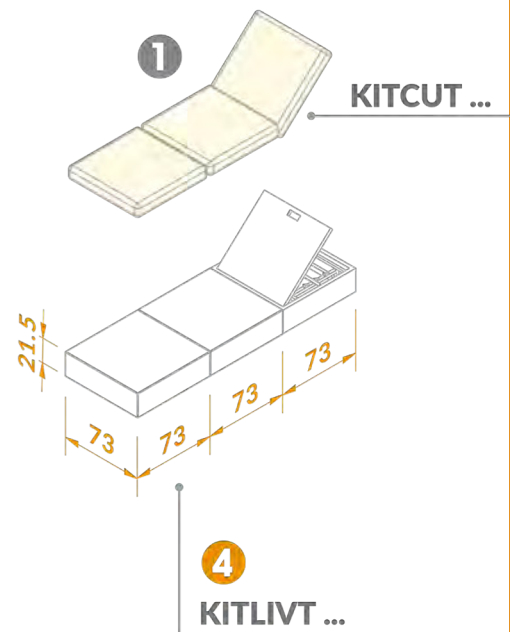

ACCESSOIRES

ZUBEHÖR

Banquette LIVING **BLANC** (set de 3 pièces) pour une largeur de piscine PLAYA de 2,20m en fibre synthétique:
- 2 éléments bas de 73cm x 73cm
- 1 élément bas de 73cm x 73cm avec dossier inclinable

LIVING **WEISS** Sitzbank (3er-Set) für ein PLAYA-Schwimmbecken mit einer Breite von 2,20 m in Kunstfaser:
- 2 niedrige Einheiten von 73 cm x 73 cm
- 1 Unterschrank 73 cm x 73 cm mit neigbarer Rückenlehne

Banquette LIVING **GRIS** (set de 3 pièces) pour une largeur de piscine PLAYA de 2,20m en fibre synthétique:
- 2 éléments bas de 73cm x 73cm
- 1 élément bas de 73cm x 73cm avec dossier inclinable

LIVING **GRAU** Sitzbank (3er-Set) für ein PLAYA-Schwimmbecken mit einer Breite von 2,20 m in Kunstfaser:
- 2 niedrige Einheiten von 73 cm x 73 cm
- 1 Unterschrank 73 cm x 73 cm mit neigbarer Rückenlehne

Set de coussins (3 pièces de 73cm x 73cm) en skaï nautique couleur **NATUR**

Kissenset (3 Stück à 73cm x 73cm) in **NATUR**-Farbe nautisches Kunstleder

KITCUT**SN**

Fr 1'150.-

Set de coussins (3 pièces de 73cm x 73cm) en skaï nautique couleur **WATER**

Kissenset (3 Stück à 73cm x 73cm) in **WATER**-Farbe nautisches Kunstleder

KITCUT**SW**

Fr 1'150.-

Set de coussins (3 pièces de 73cm x 73cm) en skaï nautique couleur **BRUN**

Kissenset (3 Stück à 73cm x 73cm) in **BRAUN**-Farbe nautisches Kunstleder

KITCUT**SB**

Fr 1'150.-

Set de coussins (3 pièces de 73cm x 73cm) en skaï nautique couleur **GRIS**

Kissenset (3 Stück à 73cm x 73cm) in **GRAU**-Farbe nautisches Kunstleder

KITCUT**SG**

Fr 1'150.-