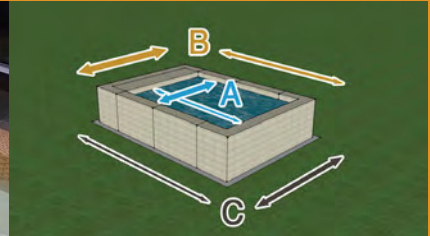

Dimensions en eau / Wassermasse:
A = 1,80m x 2,40m x 0,55m

Dimensions du bassin / Aussenmasse:
B = 2,20m x 3,20m x 0,70m
C = 2,40m x 3,40m