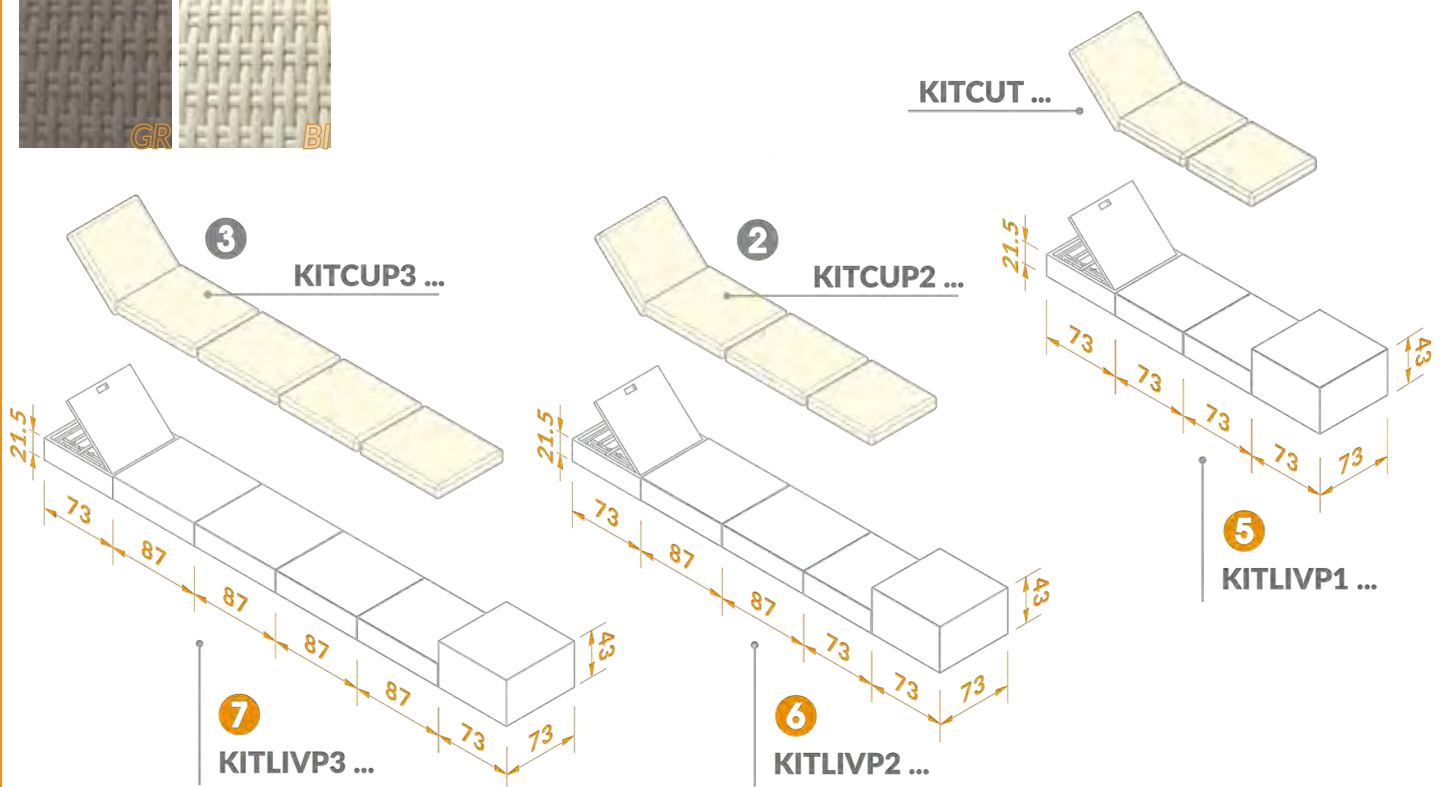

KITCUT**SB**

Fr 1'150.-

Set de coussins (3 pièces de 73cm x 73cm) en skaï nautique couleur **GRIS**

Kissenset (3 Stück à 73cm x 73cm) in **GRAU**-Farbe nautisches Kunstleder

KITCUT**SG**

Fr 1'150.-

ACCESSOIRES

ZUBEHÖR

Banquette LIVING **BLANC** (set de 4 pièces) pour une longueur de piscine PLAYA de 2,20m en fibre synthétique:

- 1 élément haut de 73cm x 73cm
- 2 éléments bas de 73cm x 73cm
- 1 élément bas de 73cm x 73cm avec dossier inclinable

Banquette LIVING **GRIS** (set de 4 pièces) pour une largeur de piscine PLAYA de 2,20m en fibre synthétique:

- 1 élément haut de 73cm x 73cm
- 2 éléments bas de 73cm x 73cm
- 1 élément bas de 73cm x 73cm avec dossier inclinable