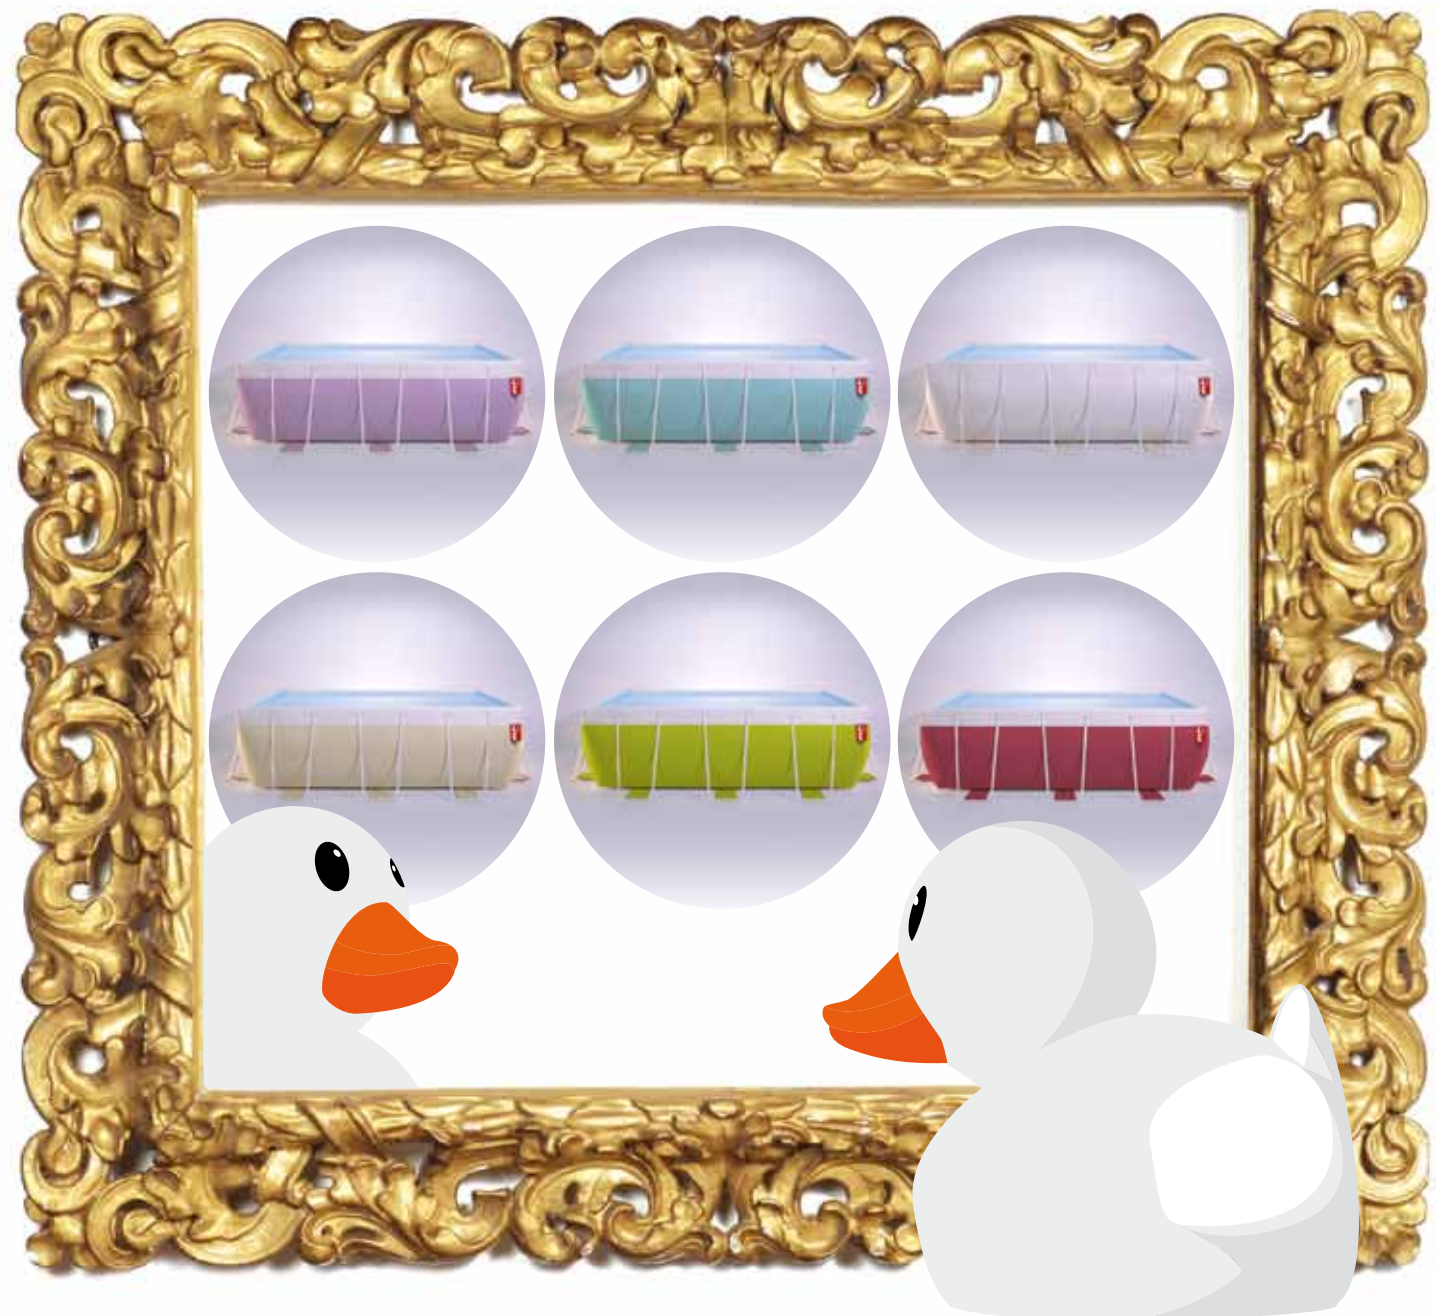

**un tuffo nel colore** a dip into the colors un plongeon coloré

POP!

è un progetto innovativo  
nel panorama mondiale  
delle piscine fuori terra.

Frutto dell'inconfondibile design italiano,  
POP! è stata creata per immergersi  
in un sogno colorato ad allegro come  
Alice nel Paese delle Meraviglie.

Fruit de l'inimitable design à l'italienne,  
POP! a été créée pour se plonger dans un rêve coloré et joyeux tel  
Alice au pays des merveilles.

Les courbes délicates et arrondies, la vivacité de sa forme,  
les divers coloris aux noms enchanteurs,  
renvoient aux dessins animés de notre enfance  
et offrent au jardin une touche de gaieté et de fraîcheur.

**pop!**

PISCINE LAGHETTO®

- ROSSO COCCINELLA**  
 ladybird red  
 rouge coccinelle
- LILLA FARFALLA**  
 butterfly lilac  
 lilas papillon
- CELESTE TURCHINO**  
 turquoise blue  
 bleu turquoise
- VERDE BRUCO**  
 caterpillar green  
 vert chenille
- SABBIA DI MARE**  
 sea sand  
 sable de la mer
- BIANCO STELLA**  
 star white  
 blanc étoile